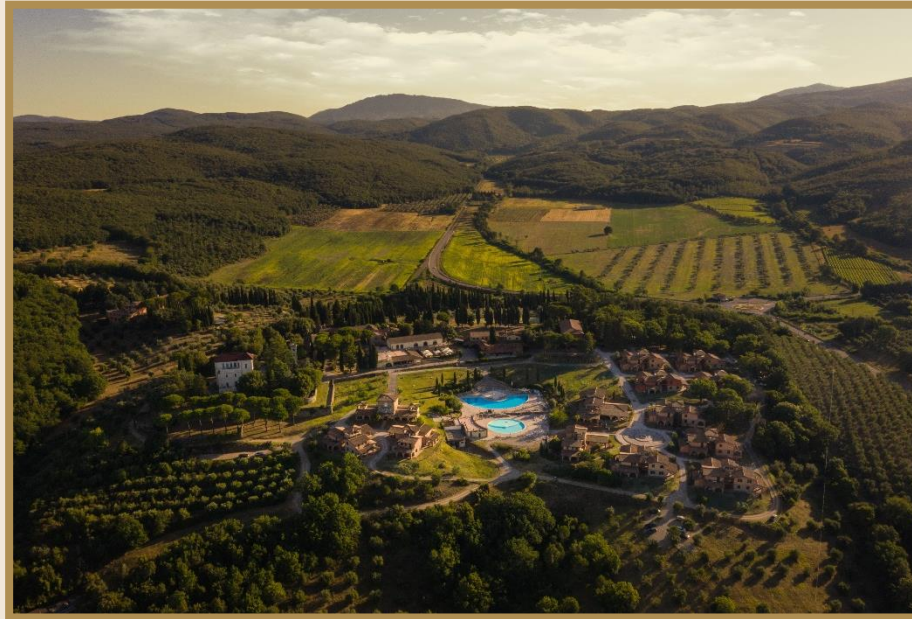

THE CAESAR HOTELS

thecaesarhotels.com/pian-dei-mucini

info@piandeimuciniresort.com

+39 0564 870068